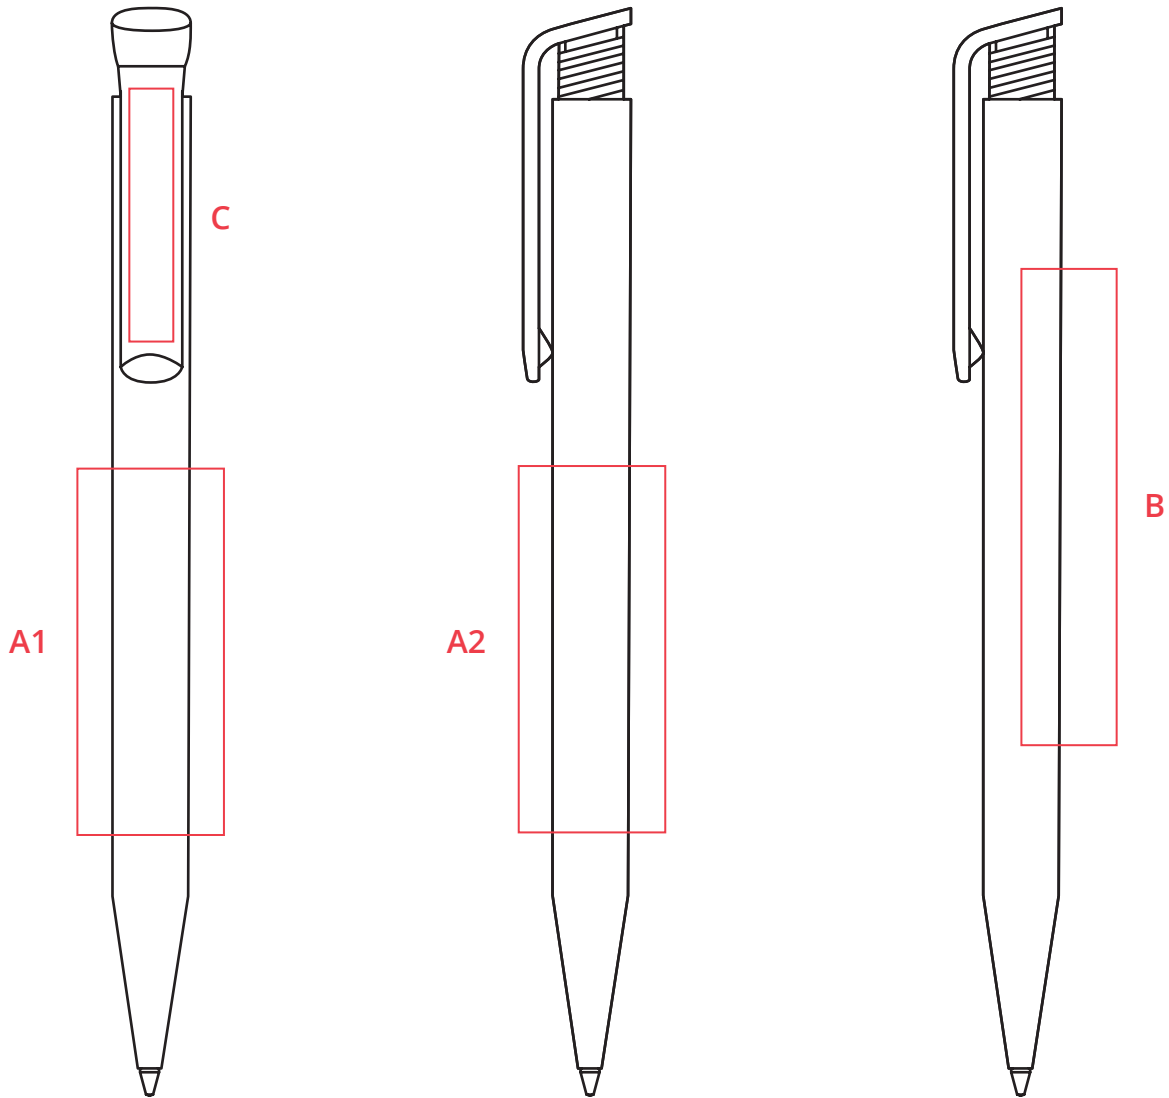

Standskizze - Kugelschreiber Senator

Modell: 2756 - Super Hit_clear

Werbemittel.at

Mögliche Farben

Druckfläche A1 - A2: 50 x 20mm

Druckfläche B: 65 x 13mm

Druckfläche C: 35 x 6mm